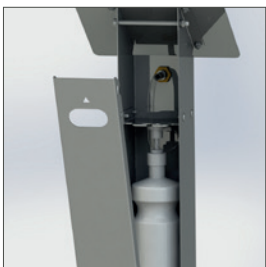

Desinfektionssäule zum desinfizieren der Hände. Einfach und schnell über eine Fußpedalbedienung.

In der heutigen Zeit ist die persönliche Hygiene von besonderer Bedeutung. Darum hat Bravilor Bonamat eine Säule zur hygienischen Dosierung von Desinfektionsgel entwickelt. Ideal für den Gebrauch in öffentlichen Räumen.

Bedienung über einmechanisches Fußpedal.

Integriertes Tropfblech, vollständig abnehmbar und zu reinigen.

Wiederbefüllbarer Flacon (1.000 ml) im Lieferumfang enthalten.

Material	Edelstahl
Abmessungen	400x395x1183 mm
Gewicht	10,2 kg
Artikelnummer	7.199.901.101