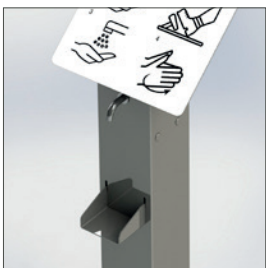

Desinfektionssäule zum desinfizieren der Hände. Einfach und schnell über eine Fußpedalbedienung.

In der heutigen Zeit ist die persönliche Hygiene von besonderer Bedeutung. Darum hat Bravilor Bonamat eine Säule zur hygienischen Dosierung von Desinfektionsgel entwickelt. Ideal für den Gebrauch in öffentlichen Räumen.

Bedienung über einmechanisches Fußpedal.

Integriertes Tropfblech, vollständig abnehmbar und zu reinigen.

Wiederbefüllbarer Flacon (1.000 ml) im Lieferumfang enthalten.

Material	Edelstahl
Abmessungen	400x395x1183 mm
Gewicht	10,2 kg
Artikelnummer	7.199.901.101