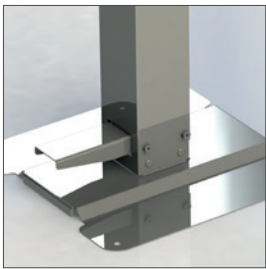

Desinfektionssäule zum desinfizieren der Hände. Einfach und schnell über eine Fußpedalbedienung.

In der heutigen Zeit ist die persönliche Hygiene von besonderer Bedeutung. Darum hat Bravilor Bonamat eine Säule zur hygienischen Dosierung von Desinfektionsgel entwickelt. Ideal für den Gebrauch in öffentlichen Räumen.

Bedienung über einmechanisches Fußpedal.

Integriertes Tropfblech, vollständig abnehmbar und zu reinigen.

Wiederbefüllbarer Flacon (1.000 ml) im Lieferumfang enthalten.

Material	Edelstahl
Abmessungen	400x395x1183 mm
Gewicht	10,2 kg
Artikelnummer	7.199.901.101